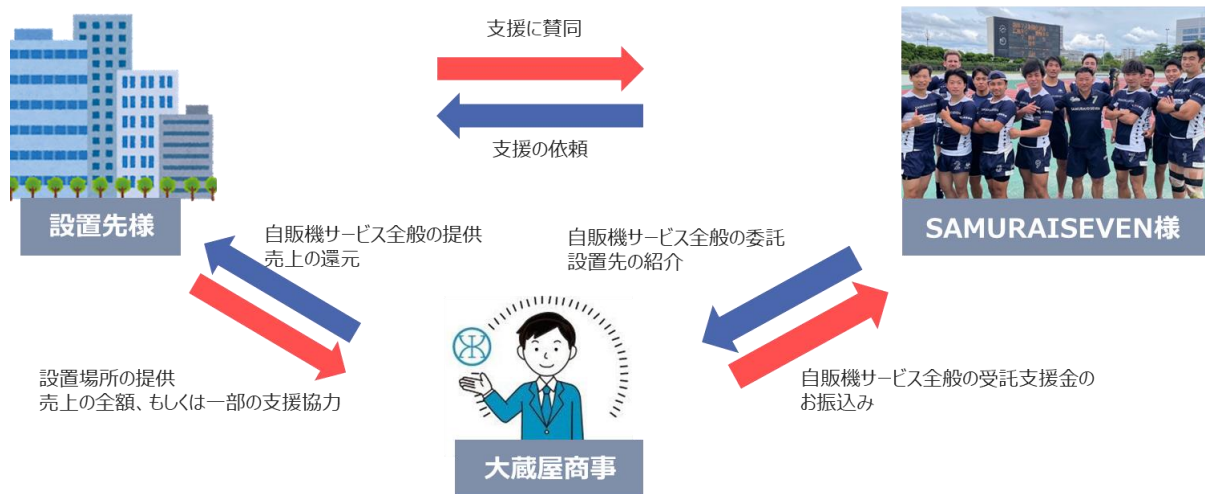

応援している団体であると周囲へPR

自販機のインパネ部分には左記のように応援している
団体である旨を記載しPR致します。

▼参考：インパネイメージ▼

(株)●●は7人制ラグビーチーム
SAMURAI SEVENを応援しています！！

吉田義人氏が主導し、2014年3月に設立された
「SAMURAI SEVEN」は、日本初の7人制ラグビー専門チームです。
彼らはオリンピック出場を目指し、日々厳しいトレーニングを積
んでいます。さらに、多くの選手はチームを支援する企業で働き、
早朝から練習の後も社業に専念しております。

売上の一部が彼らの活動支援となります！
一緒に応援しませんか？

サムライセブンの活動はこちら▶

設置スキーム

大蔵屋商事ってどんな会社？

商号 : 大蔵屋商事株式会社
 創立 : 1976年7月1日 ★創業47周年！！
 事業内容 : 自販機の会社です！

- 清涼飲料水の販売およびベンディングサービス (直販営業部)
- ドライ食品・フローズン食品のベンディングサービス
- 大手メーカー清涼飲料水・食品取次販売 (特販営業部)
- 各種自販機の販売・テクニカルサービス